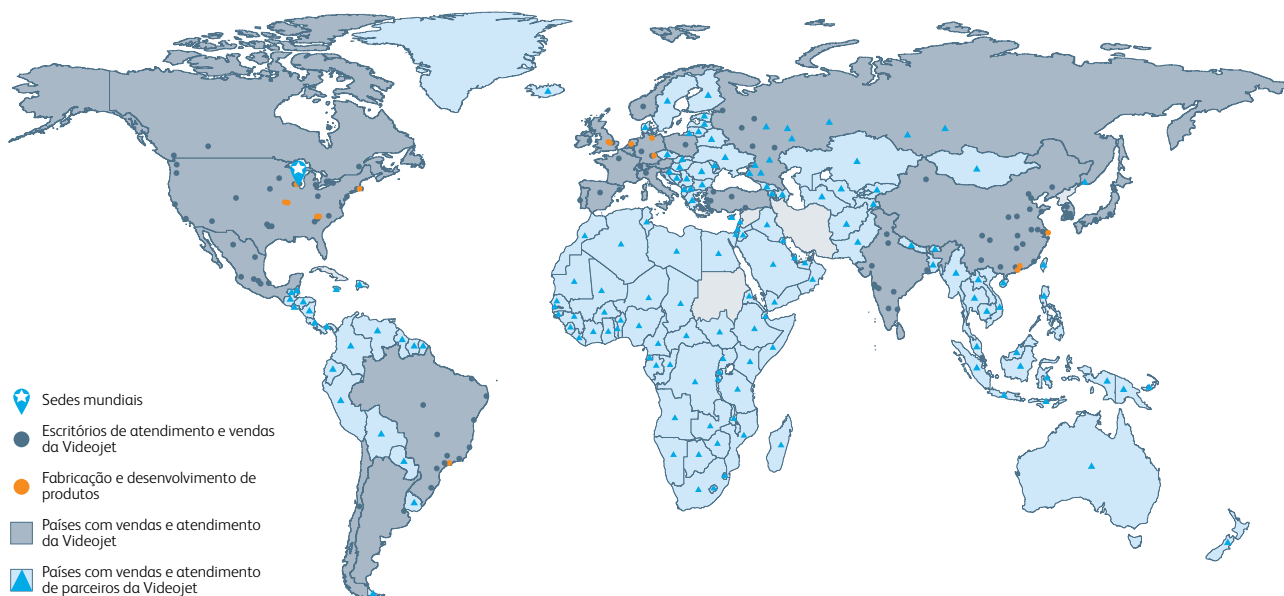

A tranquilidade é uma característica padrão

A Videojet do Brasil é líder mundial no mercado de identificação de produtos, oferecendo produtos de impressão em linha, codificação e marcação, fluidos específicos de aplicação e o produto LifeCycle Advantage™.

Nosso objetivo é formar uma parceria com os clientes nas indústrias de bens de consumo embalados, farmacêuticos e industriais, aumentando sua produtividade e protegendo suas marcas, além de estar à frente das tendências do mercado e cumprir as regulamentações do setor. Com nossos especialistas em aplicações para clientes e tecnologia líder em jato de tinta contínuo (CIJ), jato de tinta térmico (TIJ), marcação a laser, impressão por transferência térmica (TTO), codificação e identificação de caixas e uma ampla variedade em impressão gráfica, a Videojet tem mais de 345 mil unidades instaladas no mundo todo.

Nossos clientes confiam nos produtos da Videojet para fazer a codificação em mais de dez bilhões de produtos todos os dias. O suporte de vendas ao cliente, de aplicação, de serviços e treinamento é oferecido por operações diretas com uma equipe de mais de quatro mil integrantes em mais de 26 países. Além disso, a rede de distribuição da Videojet inclui mais de 400 distribuidores e OEMs, atendendo 135 países.

Vendas de equipamentos – **4689-7273**
Atendimento ao cliente – **0800 887 0465**
Envie um e-mail para
br.marketing@videojet.com
ou acesse **www.videojet.br.com**

Videojet do Brasil
Rua São Paulo, 261 Alphaville,
Barueri, São Paulo - SP
06465-130 / Brasil

© 2019 Videojet do Brasil. — Todos os direitos reservados.

A melhoria contínua dos produtos é a política da Videojet do Brasil. Reservamo-nos o direito de alterar o projeto e/ou as especificações sem aviso prévio.

Nº de peça SL000664
br-1580-pt-br-0919