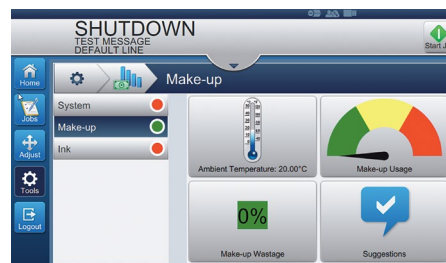

Desenvolvida com a produtividade em mente

Videojet OPTIMIZE

A impressora de jato de tinta 1580 potencializa o software Videojet OPTIMIZE e foi projetada para fornecer uma compreensão melhor de como está o desempenho da sua impressora. Você pode evitar o tempo de inatividade não planejado e melhorar o custo total de propriedade por meio de dicas com base nas operações atuais da sua impressora.

Beneficie-se da eficiência aprimorada da impressora por meio de:

- Interações reduzidas do operador com a impressora, resultando em menos erros de codificação, desperdício e retrabalho
- Recomendações para ajudar a melhorar as condições ambientais ao redor da impressora, como a temperatura da fábrica
- Orientação sobre a manutenção da impressora, incluindo o uso de fluidos e consumo de energia